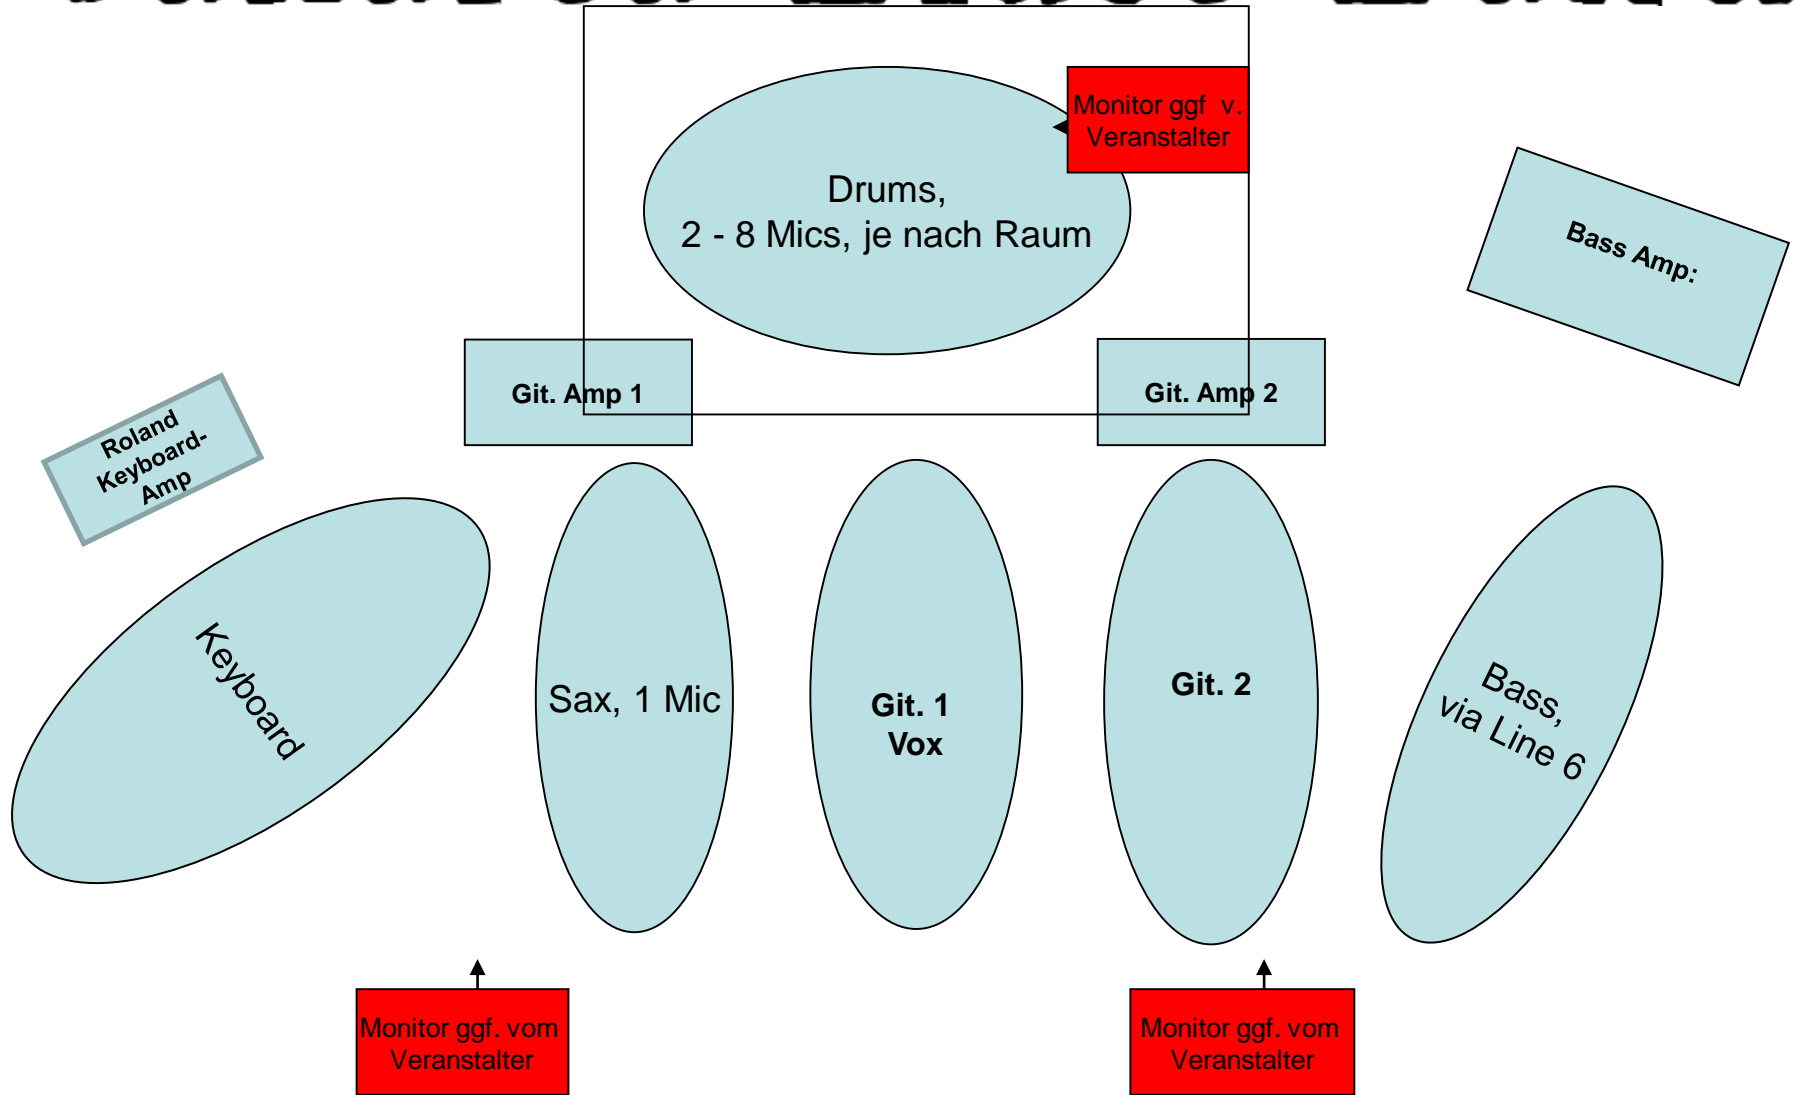

# Jakarta Blues Band

Mikrophone und Kanäle siehe „Inputliste“ / Festlegung Monitorssignale während Soundcheck